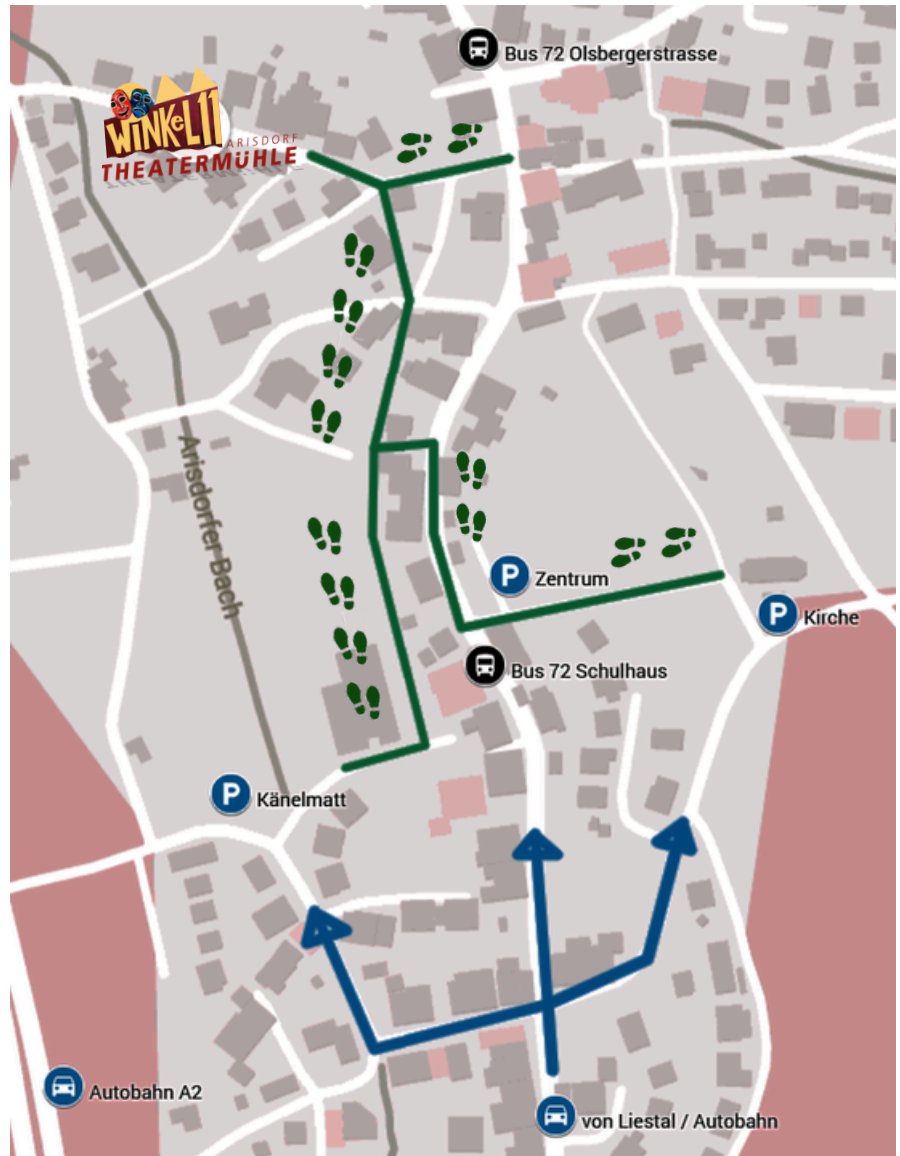

Wir spielen am neuen Standort Winkel 11 !!!

Neuer Spielort

Winkel 11, 4422 Arisdorf

Anfahrt Bus 72

Die nächste Bushaltestelle ist
Arisdorf, Olsbergerstrasse
(3 Min. zu Fuss)

Anfahrt Auto

Öffentliche Gratis-Parkplätze
(Zentrum, Känelmatt, Kirche)
Behinderten-Parkplatz vor Ort

Türöffnung

1 Stunde vor Vorstellungsbeginn

Theaterbeizli

Abends & Sonntags mit Grill
Nachmittags mit Kaffee & Kuchen

Weitere Infos

www.theatermuehle.ch

Sponsoren

Moritz Maler, Augst
Löw Gärten, Muttenz
Frauenverein Arisdorf
Gehrig Bau GmbH, Arisdorf
PM Mangold Holzbau AG, Ormalingen
Schneider AG Sanitär, Pratteln
ZämeBaue GmbH, Seltisberg
Elektro König, Sissach

**Wir danken allen Sponsoren, Gönnern und Spendern für
ihre Unterstützung beim Umbau unseres Theaters Winkel 11.**

Möchtest du Mitglied oder Gönner werden?

Theatermühle Arisdorf, Winkel 11, 4422 Arisdorf

www.theatermuehle.ch | verein@theatermuehle.ch

Wir sind Mitglied beim ZSV.